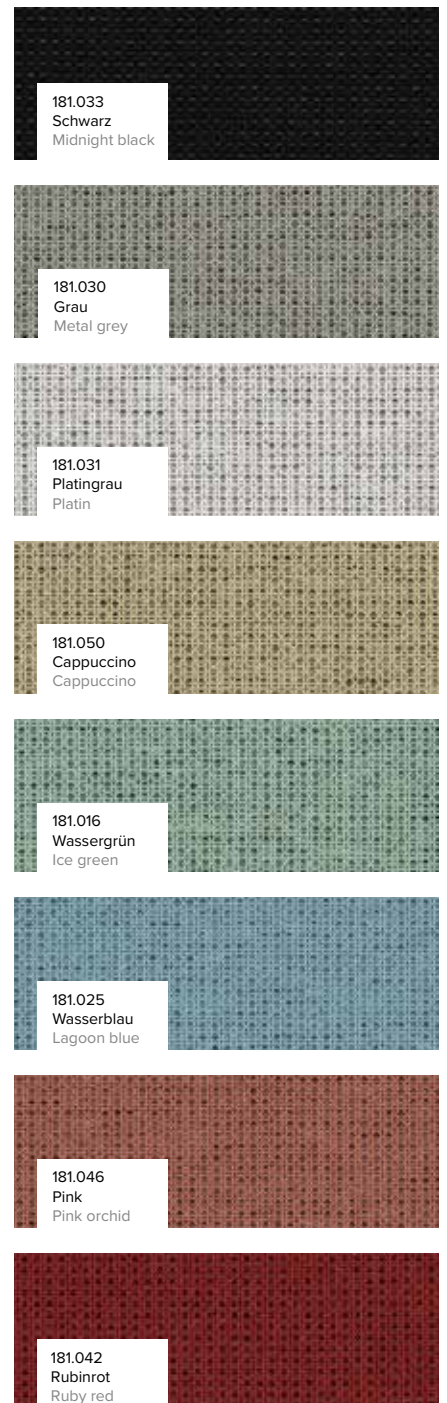

99% RECYCLED POST-CONSUMER POLYESTER

Nutzen Sie das Potential der Vergangenheit – mit „Tale“, einem Mesh-Bezug aus recyceltem Post-Consumer-Gewebe. Von der Natur inspiriert, unterstreicht er seinen grünen Charakter mit einer positiven Umweltbilanz – ausgezeichnet mit dem EU Umweltlabel und dem Standard 100 von OEKO-TEX®. Die weiche Haptik, warme Farben und eine wohnliche Optik schaffen die Balance zwischen Work und Wellness – perfekt im Mix mit unserem anderen Umwelt-Hero „Tonal“.

Utilise the potential of the past – with “Tale”, a mesh cover made from recycled post-consumer fabric. Inspired by nature, it underscores its green credentials with a positive environmental footprint – it has been awarded the EU Ecolabel and the standard 100 from OEKO-TEX®. The soft feel, warm colours and homely look strike the right balance between work and wellness – perfect in combination with our other environmental hero “Tonal”.